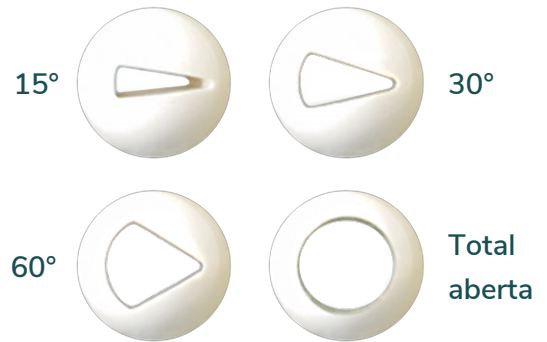

# VÁLVULA DE ESFERA FRP / PRFV E RESINA DE EPÓXI

## ESFERA EM CERÂMICA

A Solution Controles apresenta a Válvula de Esfera, Série 459, uma válvula de qualidade superior, fabricada a partir de FRP / PRFV Resina de Epóxi E-Plus reforçado com Grafite de Carbono com Esfera, Sede e Bucha em Zircônia Parcialmente Estabilizada (PSZ) que proporciona uma resistência incomparável ao impacto, sendo capaz de suportar abrasão, cavitação, desgaste, ciclos térmicos e meios corrosivos severos em ambientes hostis.

- Materiais:** FRP/PRFV Resina de Epóxi E-Plus
- Reforço:** Grafite de carbono
- Mat. esfera:** Zircônia Parcialm. Estabilizada (PSZ)
- Dimensional:** 1" à 10"
- TMO:** -45°C +135°C
- PMT:** 275PSI
- Conexões:** Flangeado
- Extremidade:** ANSI B16.5 150lbs
- Vedação:** Classe IV
- Certificações:** Atende às normas ANSI / ASME B16.10, API598, MSS-SP72 e ISO5211
- Opcionais:** Diferentes conexões