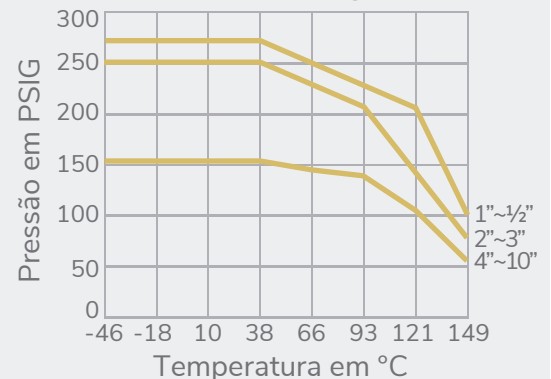

CURVA DE PRESSÃO E TEMPERATURA

solution controles
soluções em controle de fluídos

Distribuidor:

www.solutioncontroles.com.br

Sede Jacareí
+55 12 3958-3190 - Jacareí / SP
solution@solutioncontroles.com.br

Empresa certificada
ISO 9001:2015

Filial Nordeste
+55 85 98109-1188 - Ceará
vendas.ne@solutioncontroles.com.br